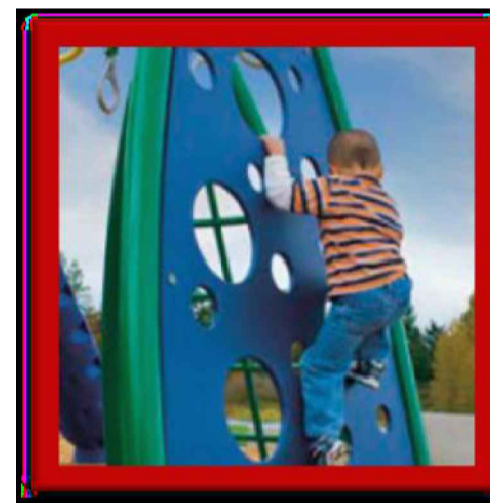

TRONC D'ARBRE SCULPTÉS
CARVED TREE TRUNKS

CONDITIONNEMENT
PHYSIQUE/FITNESS

BAC À SABLE
SANDPLAY

BALANÇOIRE
SWING

D PATINAGE/SKATING

PLAN REPÈRE/KEY PLAN
ÉCHELLE NON RESPECTÉE/NOT TO SCALE

SENTIER/TRAIL

A STRUCTURE DE JEUX NATURELLE
NATURAL PLAY STRUCTURE

MAISONNETTE
PLAY HOUSE

B STRUCTURE/ENSEMBLE DE JEUX EN LIGNE COURBE
CURVED PLAY STRUCTURE/CLUSTER

300 AVENUE ANTIGONISH AVENUE

PARC ROYAL RIDGE PARK: CONCEPTUAL IMAGES CONCEPTUAL