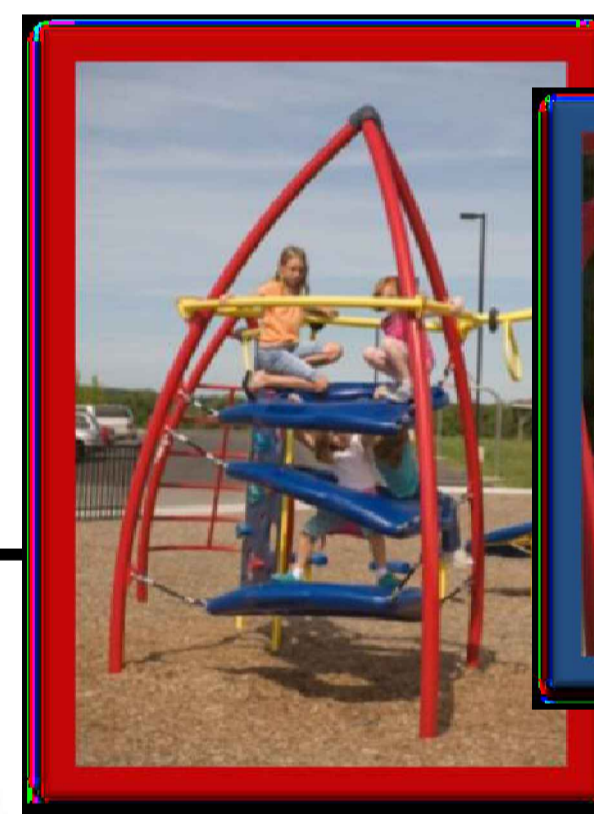

TRONC D'ARBRE SCULPTÉS
CARVED TREE TRUNKS

CONDITIONNEMENT
PHYSIQUE/FITNESS

BAC À SABLE
SANDPLAY

BALANÇOIRE
SWING

D PATINAGE/SKATING

PLAN REPÈRE/KEY PLAN
ÉCHELLE NON RESPECTÉE/NOT TO SCALE

SENTIER/TRAIL

A STRUCTURE DE JEUX NATURELLE
NATURAL PLAY STRUCTURE

MAISONNETTE
PLAY HOUSE

B STRUCTURE/ENSEMBLE DE JEUX EN LIGNE COURBE
CURVED PLAY STRUCTURE/CLUSTER

300 AVENUE ANTIGONISH AVENUE

PARC ROYAL RIDGE PARK: CONCEPTUAL IMAGES CONCEPTUAL